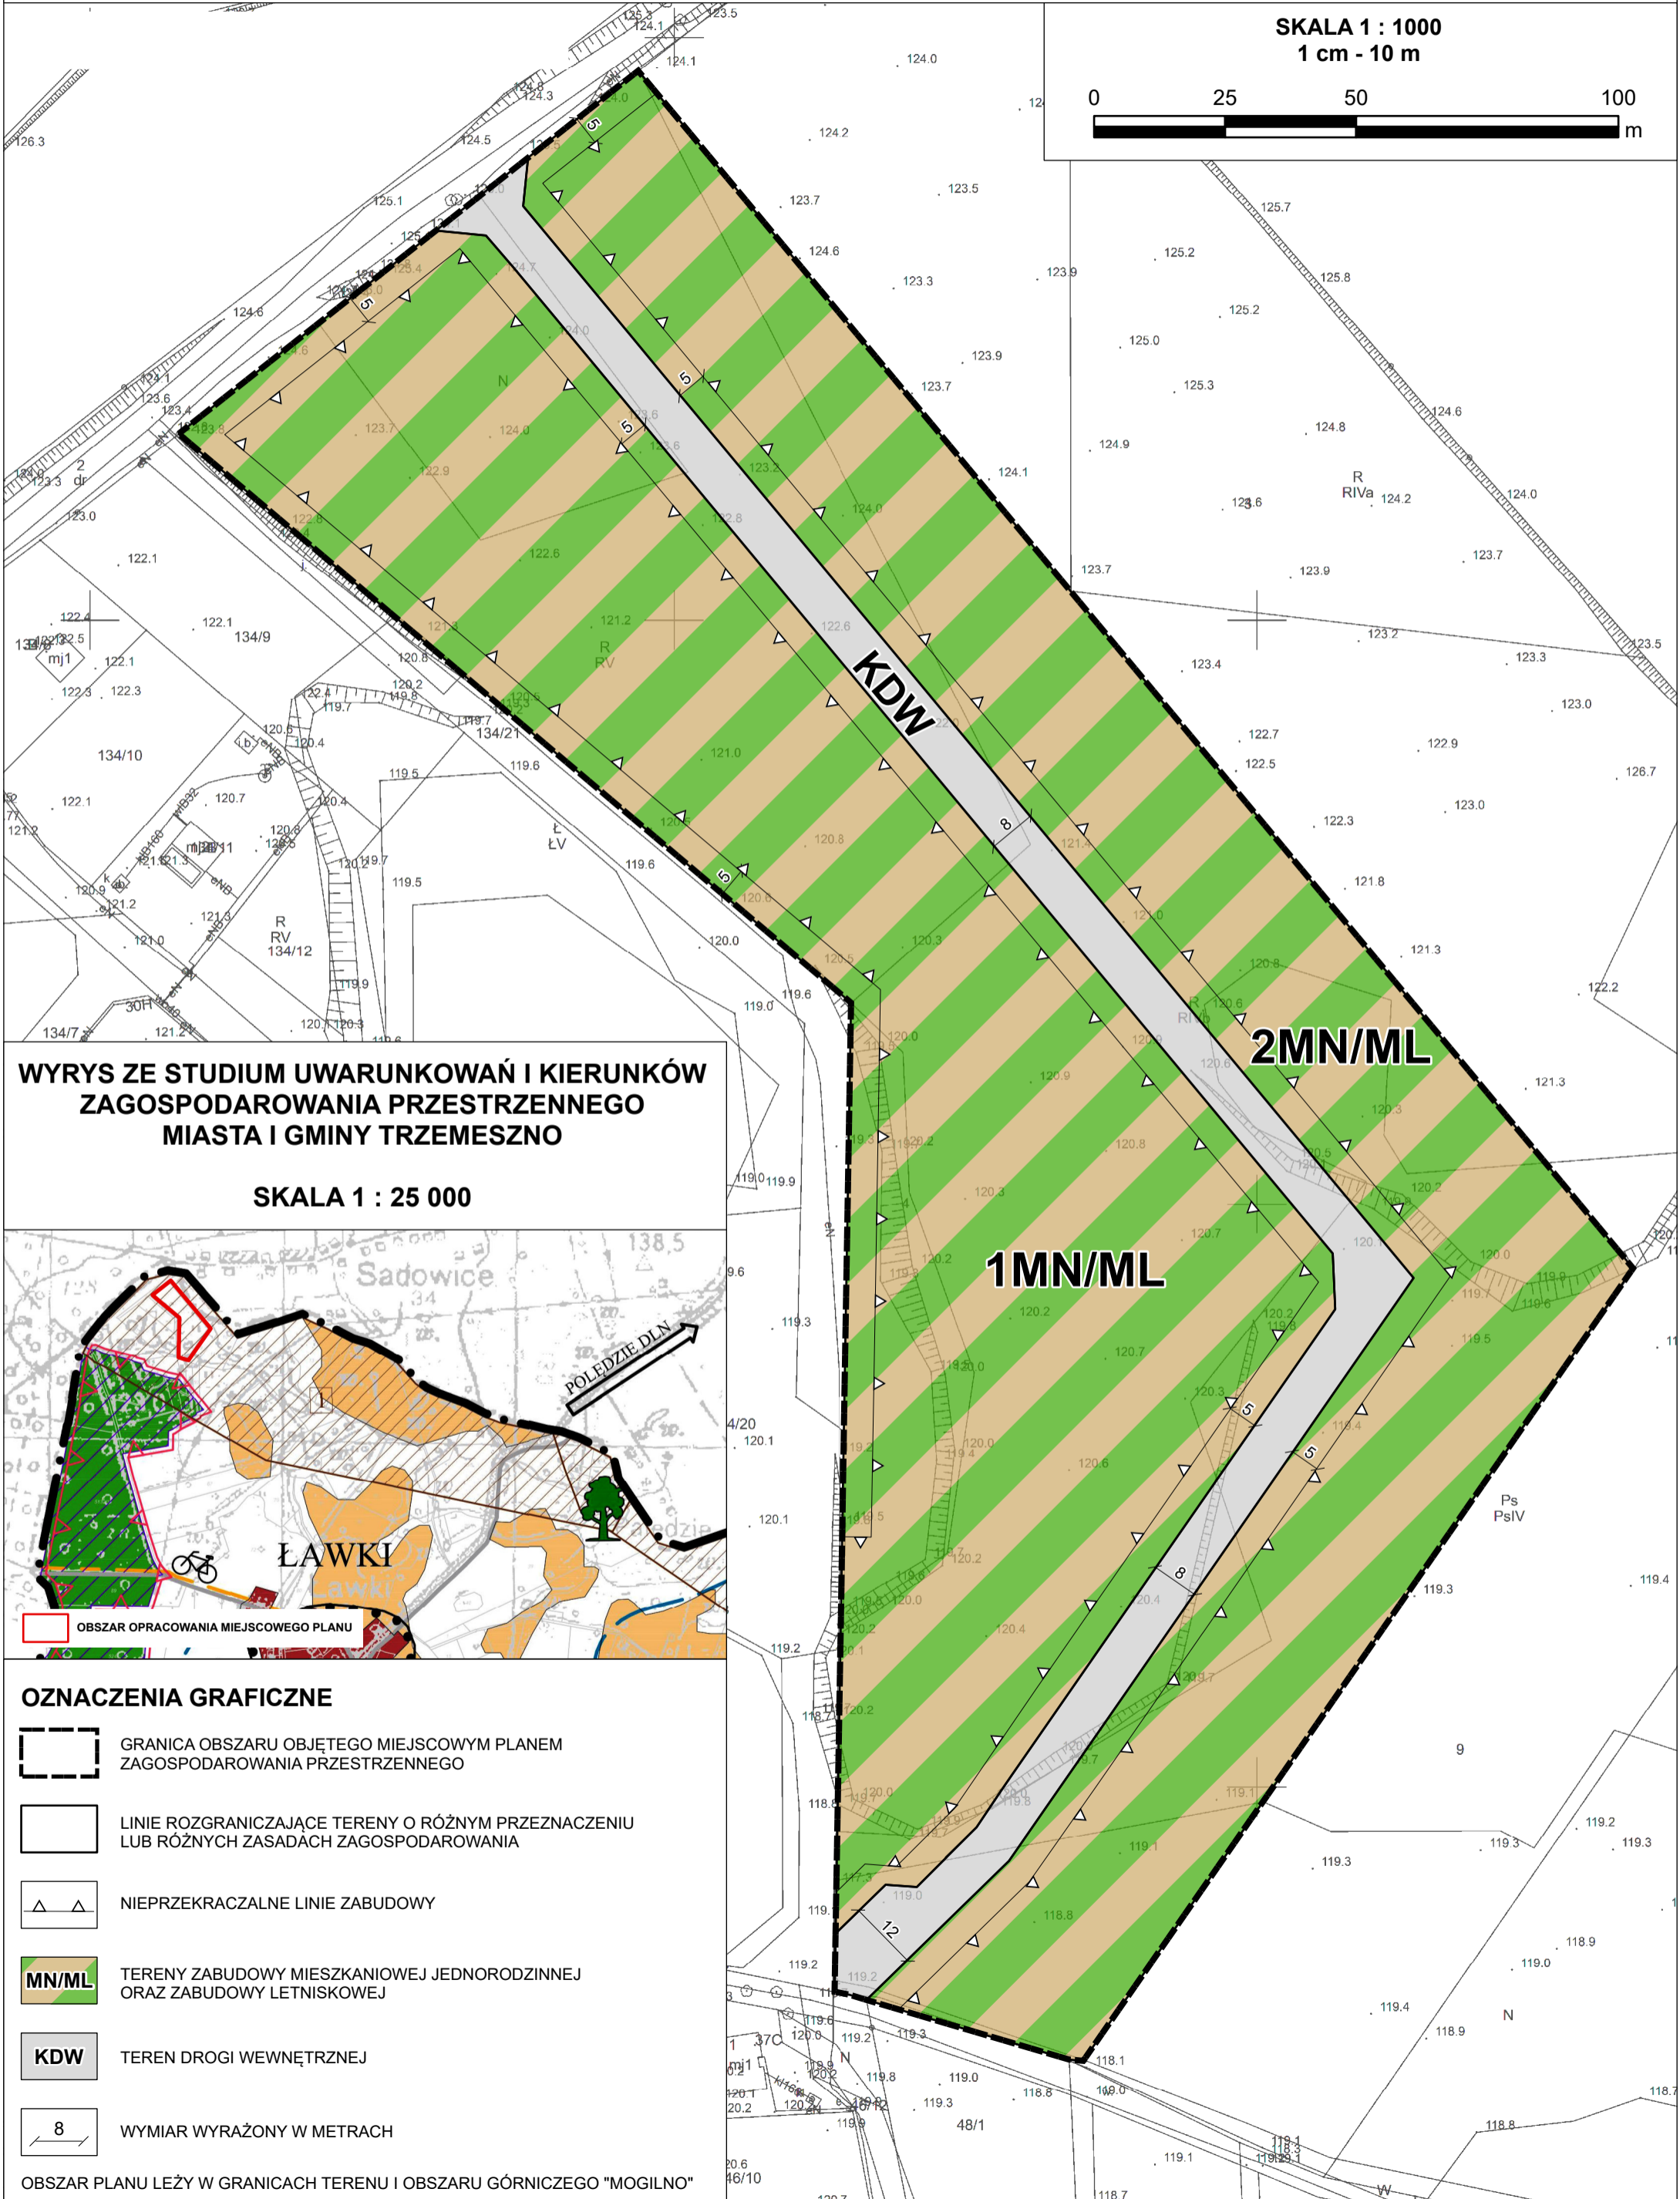

MIEJSCOWY PLAN ZAGOSPODAROWANIA PRZESTRZENNEGO WE WSI ŁAWKI GM. TRZEMESZNO

ZAŁĄCZNIK NR 1 DO UCHWAŁY NR/...../.....
RADY MIEJSKIEJ TRZEMESZNA Z DNIA

SKALA 1 : 1000
1 cm - 10 m

WYRYS ZE STUDIUM UWARUNKOWAŃ I KIERUNKÓW ZAGOSPODAROWANIA PRZESTRZENNEGO MIASTA I GMINY TRZEMESZNO

SKALA 1 : 25 000

OZNACZENIA GRAFICZNE

-  GRANICA OBSZARU OBJĘTEGO MIEJSCOWYM PLANEM ZAGOSPODAROWANIA PRZESTRZENNEGO
-  LINIE ROZGRANICZAJĄCE TERENY O RÓŻNYM PRZEZNACZENIU LUB RÓŻNYCH ZASADACH ZAGOSPODAROWANIA
-  NIEPRZEKRACZALNE LINIE ZABUDOWY
-  TERENY ZABUDOWY MIESZKANIOWEJ JEDNORODZINNEJ ORAZ ZABUDOWY LETNISKOWEJ
-  TEREN DROGI WEWNĘTRZNEJ
-  WYMIAR WYRAŻONY W METRACH

OBSZAR PLANU LEŻY W GRANICACH TERENU I OBSZARU GÓRNICZEGO "MOGILNO"