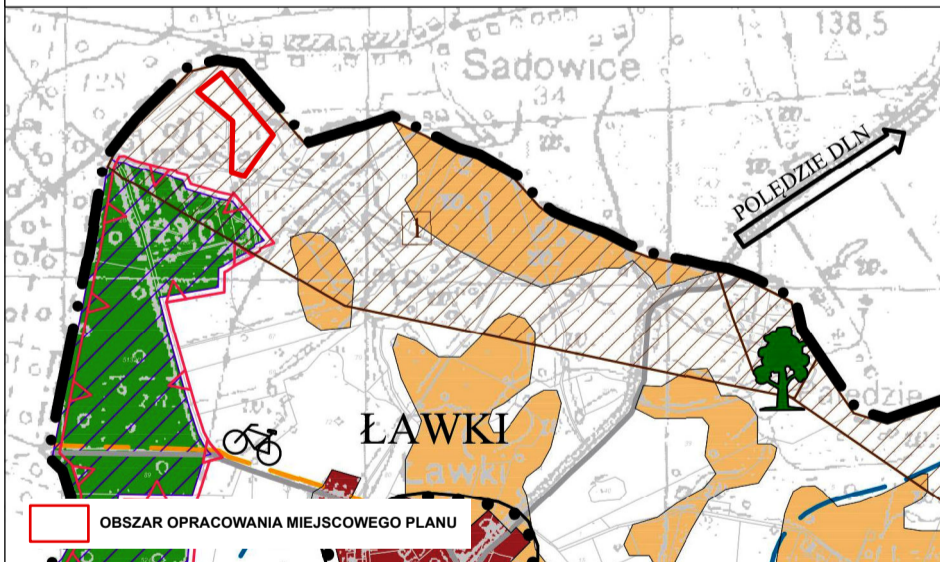

MIEJSCOWY PLAN ZAGOSPODAROWANIA PRZESTRZENNEGO WE WSI ŁAWKI GM. TRZEMESZNO

ZAŁĄCZNIK NR 1 DO UCHWAŁY NR/...../.....
RADY MIEJSKIEJ TRZEMESZNA Z DNIA

SKALA 1 : 1000
1 cm - 10 m

WYRYS ZE STUDIUM UWARUNKOWAŃ I KIERUNKÓW ZAGOSPODAROWANIA PRZESTRZENNEGO MIASTA I GMINY TRZEMESZNO

SKALA 1 : 25 000

OZNACZENIA GRAFICZNE

-  GRANICA OBSZARU OBJĘTEGO MIEJSCOWYM PLANEM ZAGOSPODAROWANIA PRZESTRZENNEGO
-  LINIE ROZGRANICZAJĄCE TERENY O RÓŻNYM PRZEZNACZENIU LUB RÓŻNYCH ZASADACH ZAGOSPODAROWANIA
-  NIEPRZEKRACZALNE LINIE ZABUDOWY
-  TERENY ZABUDOWY MIESZKANIOWEJ JEDNORODZINNEJ ORAZ ZABUDOWY LETNISKOWEJ
-  TEREN DROGI WEWNĘTRZNEJ
-  WYMIAR WYRAŻONY W METRACH

OBSZAR PLANU LEŻY W GRANICACH TERENU I OBSZARU GÓRNICZEGO "MOGILNO"